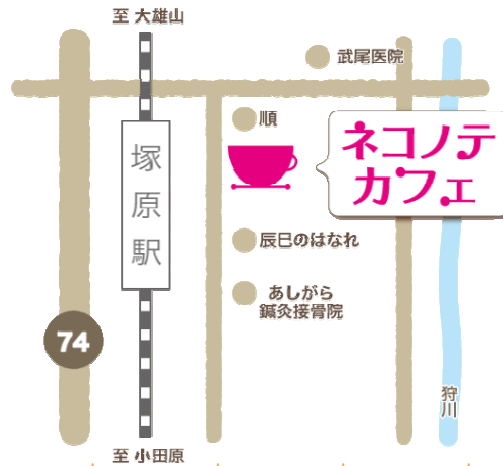

通信

第14号

発行: ネコノテカフェ
〒250-0117
神奈川県南足柄市塚原2706-1
ホームページ: nekonotecafe.com
メール: mail@nekonotecafe.com
ブログ: ネコノテカフェのキセキで検索
電話: 0465-72-7725
営業時間 8:00~16:30
基本的に日曜・祝日はお休みです

おせちのおすそ分け弁当を販売します！

いよいよ師走。街ではクリスマスの音楽が聞こえてきたり、スーパーではもう鏡餅も見かけたり、なんだか急かされるようで気持ちだけが焦ってしまいますよね。

ところで皆さん、おせちはもう予約されましたか？それとも手作り派ですか？店長の家では毎年食べたいものだけ手作りしています。それというのも、市販のおせちは塩分、糖分が多くて苦手なのです。普段のネコノテカフェのランチと同じく、薄味のおせち。けれどももついつい沢山作ってしまって、3人家族のうちでは食べきれず、毎年勿体ないな~と思っています。

そこで、皆さんに店長家の薄味おせちを少量ずつ詰めて、1人前のお弁当形式で、1800円で予約販売します。内容は黒豆、数の子の松前漬け、伊達巻、くるみ田作り、栗きんとんなど...。「一人暮らしでもおせちは食べたい」「高血圧なので塩分控えめのおせちが欲しかった」「お正月気分を味わいたいけど市販のおせちは高過ぎる」などという方、ご予約お待ちしておりますね！

※予約締切12/22(木) 予定数受付次第終了、引渡しは12/31(土)9時~13時

※注 料亭の味ではありません。高級おせちをご希望の方はデパートへ！(笑)

喉の乾燥防いで風邪予防

冬本番が近付き、空気の乾燥が気になりますね。空気が乾燥すると肌と同様に喉の粘膜も乾燥します。喉は粘膜に覆われていて、空気中の雑菌やウイルスの侵入を防いでいますが、粘膜が乾燥すると、その働きが悪くなりウイルスなどを排除する機能が低下します。喉を守ることが、風邪やインフルエンザなどの予防になるのです！

喉の粘膜の乾燥を防ぐためには...

- ・こまめなうがいや水分補給
- ・加湿器やマスクの使用(寝るときにもマスクを使用すると効果的)
- ・鼻や喉の粘膜を強化する働きがあるビタミンAを積極的に摂る(レバー やうなぎ、βカロテンを多く含むにんじん、ほうれん草、かぼちゃ、ブロッコリーなどの緑黄色野菜)