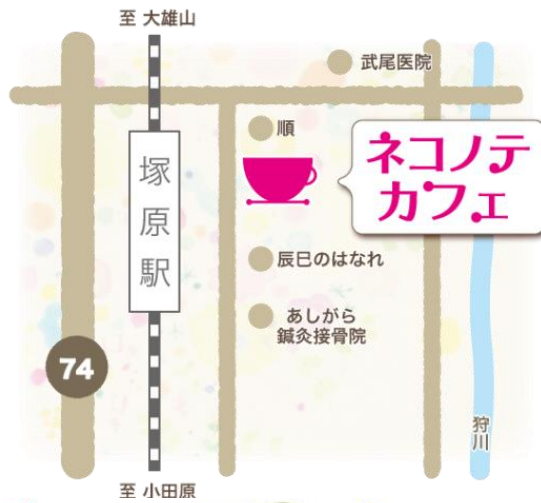

ネコノテ カフェ 通信

発行: ネコノテカフェ
 〒250-0117
 神奈川県南足柄市塚原2706-1
 ホームページ: nekonotecafe.com
 メール: mail@nekonotecafe.com
 ブログ: ネコノテカフェのキセキで検索
 電話: 0465-72-7725
 営業時間 8:00~16:30
 基本的に日曜・祝日はお休みです

お買い物にお困りではありませんか？

どんどん小さなお店が閉店してしまう昨今。小田原でも伊勢治本店さんが閉店となり、先日、お店の常連様がお気に入りのボールペンの替え芯がどこにも売っていないと困ってらっしゃいました。そこでインターネットで確認したところ、販売はされていることが判明。ネコノテで代理購入させていただき、とても喜ばれました。最近はこのようにインターネットでの買い物を依頼されることが増えています。そこでネコノテではネットショッピングの代行サービスを始めさせて頂くことにしました。「自分でインターネットで購入するのは躊躇するけど、品物を探しに遠くまで買い物に行くのは大変」という方、あなたに代わってお探ししますので、ぜひお声がけくださいね。

歌声喫茶が注目されています

皆さん、3月22日の読売新聞の記事はご覧になりましたか？歌声喫茶のことが取り上げられていましたね。ネコノテカフェでは毎週金曜日の14時～歌声喫茶を開催しています。歌うことは様々な効果が認められ、認知症を予防したり血圧を安定させると言われています。そして何よりみんなで懐かしい歌を歌うのって楽しい！ネコノテの歌声は特に予約は必要なく、ワンコインで参加できます。皆さんもぜひ一度お試しあれ！新しい仲間をお待ちしています！