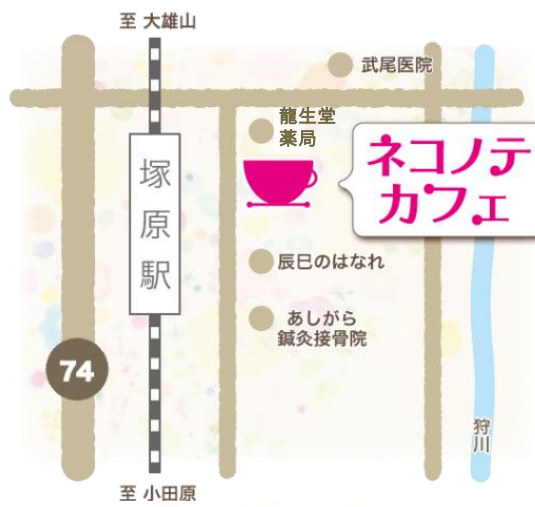

発行: ネコノテカフェ
〒250-0117
神奈川県南足柄市塚原2706-1
ホームページ: nekonotecafe.com
メール: mail@nekonotecafe.com
ブログ: ネコノテカフェのキセキで検索
電話: 0465-72-7725
営業時間 8:00~16:30
基本的に日曜・祝日はお休みです