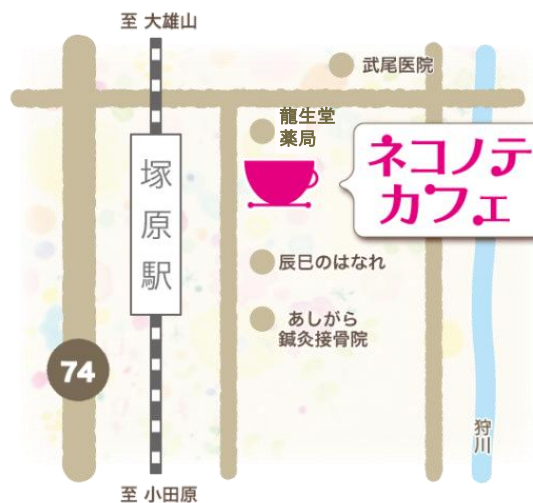

ネコノテ カフェ 通信

発行:ネコノテカフェ
〒250-0117
神奈川県南足柄市塚原2706-1
ホームページ:nekonotecafe.com
メール:mail@nekonotecafe.com
ブログ:ネコノテカフェのキセキで検索
電話:0465-72-7725
営業時間8:00~16:30
基本的に日曜・祝日はお休みです

空き巣、ふたたび

以前、ネコノテ通信でもお伝えした通り、昨年10月20日に空き巣に入られたのですが、1月18日に再び空き巣に入られてしまいました。1度目の被害の後、念入りに防犯対策を行い、安心していたのですが、思いもよらぬ場所から侵入されてしまいました。現場検証の結果、2回とも同じ犯人とのことでした。細い窓で、窓の前には大きなロッカーがあり、「まさかここからは入れないだろう」と油断して、そこだけは何も対策をしていなかったのです。防犯対策の穴を犯人は見抜いていたのでしょう。こんなに短期間の間に二度も被害に遭うなんて本当にショックですが、三度目がないよう、対策を重ねるしかありませんね。ネコノテ通信をお読みの皆さんは同じ地域の方が多と思います。「空き巣なんて他人事」と思わずに、念入りに対策をして下さい。一緒に、空き巣犯が嫌がる、住みやすい安全な町を作って行きましょう。

しかし、空き巣に入られたことを聞いて心配して下さる方の多いこと、本当にありがたく思います。確かに空き巣被害は嫌なことですが、支えてくださる皆様の想いを感じる事のできる良い機会になりました。皆さま、応援ありがとうございます！（でももう三度目はいりませんよ～涙）

仲間が増えています

ネコノテカフェではご存知の通り、様々な講座を開催しているのですが、最近、新しい仲間が増えている講座も多くなってきました。歌声喫茶では、80代後半の方が「95歳の方も参加していたのなら」と12月から仲間に加わって元気なお声を聞かせて下さっていたり、「AKBの歌も歌って良いのなら」と男性が初参加して下さったり、いろんな垣根を越えて、沢山の仲間が増えるのはとても嬉しいことです。特に高齢の方が参加して下さるのは若い人にとっても励まされることです。と言っても歌声喫茶では50代の方が若手なのですが。(笑)介護が必要な方はデイサービス、元気な方はネコノテカフェ。どなたでも大歓迎です！行くところがあるって素晴らしいですね。