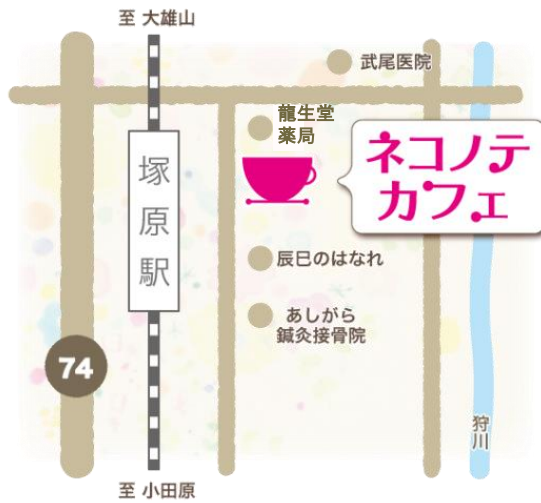

ネコノテ カフェ 通信

第38号

発行: ネコノテカフェ
〒250-0117
神奈川県南足柄市塚原2706-1
ホームページ: nekonotecafe.com
メール: mail@nekonotecafe.com
ブログ: ネコノテカフェのキセキで検索
電話: 0465-72-7725

営業時間 8:30~16:30
※10月より開店時間変更しました

基本的に日曜・祝日はお休みです
(その他都合により土曜・平日にもお休み有)

新年あけましておめでとうございます

地域の皆さま、ネコノテカフェをご贖頂にしてくださっている皆さま、あけましておめでとうございます。平成最後のお正月をいかが迎えましたでしょうか。ネコノテカフェはおかげさまで今年4回目の新年を迎えました。4年目ともなると、年間を通してのお店の流れが分かってきたこともあり、私自身、余裕を持って日々の仕事に臨めるようになりました。相変わらず全くの休日というのはほとんどないようなものですが、それにも慣れ、むしろ皆さんの幸福の為に働いているという実感を感じることができています。私にとって、「大変でも、好きなこと。」それがこの仕事なんだと思うようになりました。ネコノテに通って来てくださる方は、私を見て、多分、私よりもそれを感じているのではないのでしょうか？

店にいと、幸せをおすそわけして頂いたり、おすそわけしたりという幸せの循環を目の当たりにすることがよくあります。それを日々目撃、もしくは実感している私が幸せでない訳がありません！赤ちゃんの笑顔につられてあふれるみんなの笑顔、歌声喫茶でみんなに歌ってもらうハッピーバースデーの歌、丹精込めて作ったお野菜を美味しかったよ、と言ってもらえた時の生産者の喜び、これ多く採れちゃったからお店で使って、と持ってきてくれる野菜や果物……どれもこれも小さいけれど、大きな幸せの種ですよね。ネコノテカフェがそんな幸せの種をまけるふかふかの土壌であり続けたいなと改めて思う、平成最後の新年なのです。

店長今年の目標

去年は「食べる」ということの大事さを実感することの多い一年でした。食事が摂れなくなり衰弱した義理の父が特別養護老人ホームに入り、食事を摂れることで元気になったり、いよいよお別れかと思った愛犬が食欲だけでこの世に残ったり、同窓会で、私が作ってあげたケーキをきっかけにその後の人生が変わったと言われたり……「食は生きることそのもの」だと感じる出来事がありました。そして、私が幼少の頃から料理が好きで、いつの間にかそれを仕事の一つにしているのは意味のあることのような気がします。皆さまからも「料理が苦手なので、料理教室を開いて欲しい」とか「このお料理の作り方を教えて欲しい」などと言われることも多いのですが、私が料理を広めることも皆さんの健康、ひいては幸せに寄与できるのでは、という思いでいます。ということで、今年は「食」をテーマに、料理をもっと手軽に感じていただけるような新たな活動をしたいと考えています。今年の店長の活動に乞うご期待！